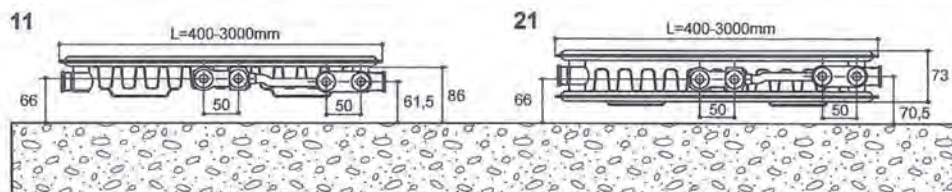

Thermrad Super-8 Plateau

Levering inclusief

- Losse thermostatische insert M30 x 1,5
- 4 zij-aansluitingen 1/2"
- 4 onder-aansluitingen 3/4" euroconus, H.O.H. 50mm
- Ophangstrippen
- Vergrendelende klikconsoles
- Houtdraadbouten en pluggen
- Sierrooster en zijbekleding
- Ontluchtings-, blind- en aftapstop

Algemeen

- Vlakke design voorplaat Kleur wit, RAL 9016
- Onderaansluitingen, gezien vanaf voorzijde: aanvoer = links, retour = rechts
- Midden-onder aansluiting altijd 66mm vanaf de wand
- Vaste 100W prijs, supersnel calculeren
- Art.nr. Super-8 Plateau 100W prijs: 9188912

LENGTE RAD.	POSITIE VAN DE OPHANGSTRIPPEN				
	A	B	C	D	E
400	116	-	-	-	116
500	116	-	-	-	116
600	116	-	-	-	116
700	116	-	-	-	116
800	116	-	-	-	116
900	116	-	-	-	116
1000	116	-	-	-	116
1100	116	-	-	-	116
1200	116	-	-	-	116
1300	116	-	-	-	116
1400	116	-	-	-	116
1500	116	-	-	-	116

LENGTE RAD.	POSITIE VAN DE OPHANGSTRIPPEN				
	A	B	C	D	E
1600	116	668	-	700	116
1700	116	734	-	734	116
1800	116	768	-	800	116
1900	116	834	-	834	116
2000	116	868	-	900	116
2100	116	934	-	934	116
2200	116	968	-	1000	116
2300	116	1034	-	1034	116
2400	116	734	700	734	116
2500	116	767	734	767	116
2600	116	767	834	767	116
2700	116	834	800	834	116
2800	116	867	834	867	116
2900	116	900	868	900	116
3000	116	934	900	934	116

Onderaanzichten Thermrad Super-8
Aangegeven maten uit de muur alleen geldig met bijgeleverde klikconsoles.