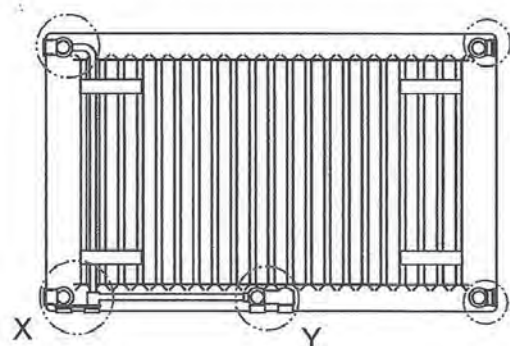

Achteraanzicht