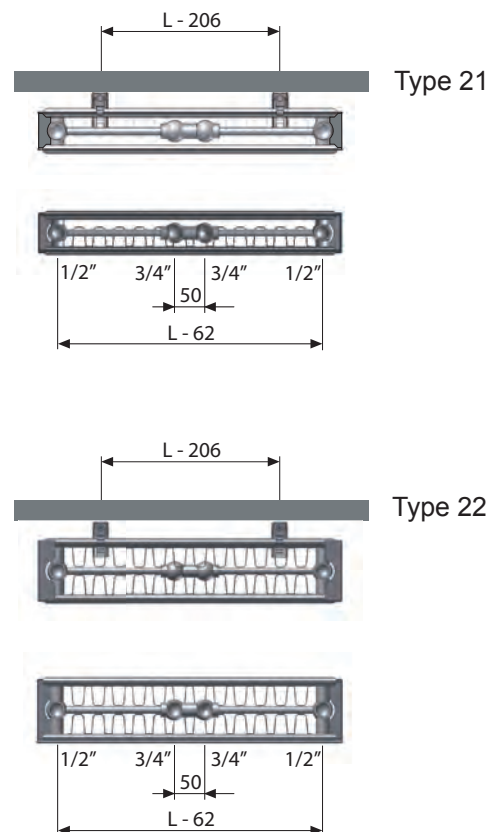

Thermrad Vertical

Levering inclusief

- 4 zij-aansluitingen 1/2"
- 2 onder-aansluitingen (MM) 3/4" euroconus
- Ophangbeugels
- Houtdraadbouten en pluggen
- Zijbekleding
- Blind- en ontluchtingsstop

Algemeen

- Kleur wit, RAL 9016.
- Uitsluitend toe te passen met onder aansluitingen
- Hoge warmteafgifte, zeer geschikt voor plaatsing op smalle plaatsen zoals hal of woonkamer
- Leverbaar met geribbelde (Compact) en vlakke design (Plateau) voorplaat

Vanaf 2013: Levering exclusief bovenplaat voor een hogere warmteafgifte