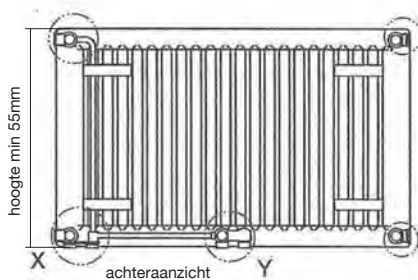

Thermrad Super-8 Compact

Levering inclusief

- Losse thermostatische insert M30 x 1,5
- 4 zij-aansluitingen 1/2"
- 4 onder-aansluitingen 3/4" euroconus, H.O.H. 50mm
- Ophangstrippen
- Vergrendelende klikconsoles
- Houtdraadbouten en pluggen
- Sierrooster en zijbekleding
- Ontluchtings-, blind- en aftapstop

Algemeen

- Kleur wit, RAL 9016
- Onderaansluitingen, gezien vanaf voorzijde:
  - aanvoer = links, retour = rechts
- Midden-onder aansluiting altijd 66mm vanaf de wand
- Vaste 100W prijs, supersnel calculeren
- Art.nr. Super-8 100W prijs: 9188911

LENGTE RAD.	POSITIE VAN DE OPHANGSTRIPPEN				
	A	B	C	D	E
400	116	-	-	-	116
500	116	-	-	-	116
600	116	-	-	-	116
700	116	-	-	-	116
800	116	-	-	-	116
900	116	-	-	-	116
1000	116	-	-	-	116
1100	116	-	-	-	116
1200	116	-	-	-	116
1300	116	-	-	-	116
1400	116	-	-	-	116
1500	116	-	-	-	116

LENGTE RAD.	POSITIE VAN DE OPHANGSTRIPPEN				
	A	B	C	D	E
1600	116	668	-	700	116
1700	116	734	-	734	116
1800	116	767	-	800	116
1900	116	834	-	834	116
2000	116	868	-	900	116
2100	116	934	-	934	116
2200	116	968	-	1000	116
2300	116	1034	-	1034	116
2400	116	734	700	734	116
2500	116	767	734	767	116
2600	116	767	834	767	116
2700	116	834	800	834	116
2800	116	867	834	867	116
2900	116	900	868	900	116
3000	116	934	900	934	116

Onderaanzichten Thermrad Super-8
Aangegeven maten uit de muur alleen geldig met bijgeleverde klikconsoles.