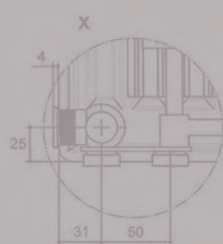

Technische documentatie