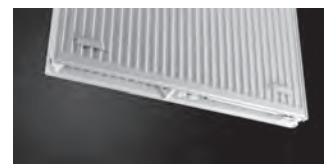

Thermrad Super-8 Compact

Levering inclusief

- Losse thermostatische insert M30 x 1,5
- 4 zij-aansluitingen 1/2"
- 4 onder-aansluitingen 3/4" euroconus, H.O.H. 50mm
- Ophangstrippen
- Vergrendelende klikconsoles
- Houtdraadbouten en pluggen
- Sierrooster en zijbekleding
- Ontluchtings-, blind- en aftapstop

Algemeen

- Kleur wit, RAL 9016
- Onderaansluitingen, gezien vanaf voorzijde:
  - aanvoer = links, retour = rechts
- Midden-onder aansluiting altijd 66mm vanaf de wand
- Vaste 100W prijs, supersnel calculeren
- Art.nr. Super-8 100W prijs: 9188911

LENGTE RAD.	POSITIE VAN DE OPHANGSTRIPPEN				
	A	B	C	D	E
400	116	-	-	-	116
500	116	-	-	-	116
600	116	-	-	-	116
700	116	-	-	-	116
800	116	-	-	-	116
900	116	-	-	-	116
1000	116	-	-	-	116
1100	116	-	-	-	116
1200	116	-	-	-	116
1300	116	-	-	-	116
1400	116	-	-	-	116
1500	116	-	-	-	116

LENGTE RAD.	POSITIE VAN DE OPHANGSTRIPPEN				
	A	B	C	D	E
1600	116	668	-	700	116
1700	116	734	-	734	116
1800	116	767	-	800	116
1900	116	834	-	834	116
2000	116	868	-	900	116
2100	116	934	-	934	116
2200	116	968	-	1000	116
2300	116	1034	-	1034	116
2400	116	734	700	734	116
2500	116	767	734	767	116
2600	116	767	834	767	116
2700	116	834	800	834	116
2800	116	867	834	867	116
2900	116	900	868	900	116
3000	116	934	900	934	116

Onderaanzichten Thermrad Super-8
Aangegeven maten uit de muur alleen geldig met bijgeleverde klikconsoles.