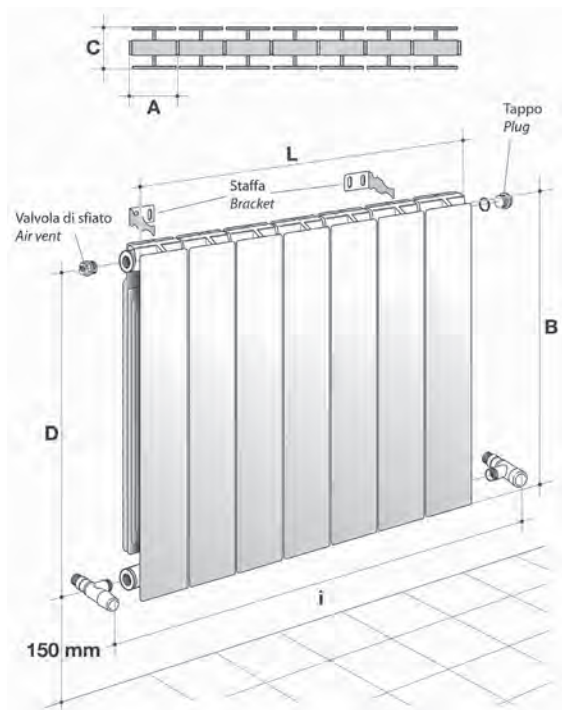

Thermrad Aluminium - AluBasic

Algemeen

- Aansluitingen 4x 1", te verkleinen naar 4x 1/2" middels separaat te bestellen complete set met verloopnippels en radiatorstoppen (Art.nr. 9720002).
  Om beschadiging aan de verloopstoppen te voorkomen, is het aan te raden een kunststof montagesleutel te gebruiken (Art.nr. 9725949).
- Kleur: Aluminium wit

- Montage middels separaat te bestellen set verstelbare bevestigingsbeugels (Art.nr. 9720003)
- Aluminium radiatoren zijn niet geschikt bij stadsverwarming
- Zeer geschikt voor toepassing in vochtige ruimtes
- Hoge/snelle warmteafgifte door de goede warmtegeleiding van het aluminium en de lage waterinhoud van de radiatoren

Selectietabel warmteafgifte

Afgifte volgens EN442, 75/65/20°C

Hoogte	Lengte	Art.nr	Watt	
350 (= 423mm)	400	9725913	445	
	560	9725914	623	
	800	9725915	890	
500 (= 573mm)	400	9725916	615	
	560	9725917	861	
	640	9725918	984	
600 (= 673mm)	400	9725919	690	
	560	9725920	966	
	700 (= 773mm)	400	9725921	790
	560	9725922	1106	

Afstand muur tot hart van de aansluiting 63 of 69mm

Model	A (mm)	B (mm)	C (mm)	D (mm)
AluBasic 350	80	423	97	350
AluBasic 500	80	573	97	500
AluBasic 600	80	673	97	600
AluBasic 700	80	773	97	700
AluBasic 800	80	873	97	800