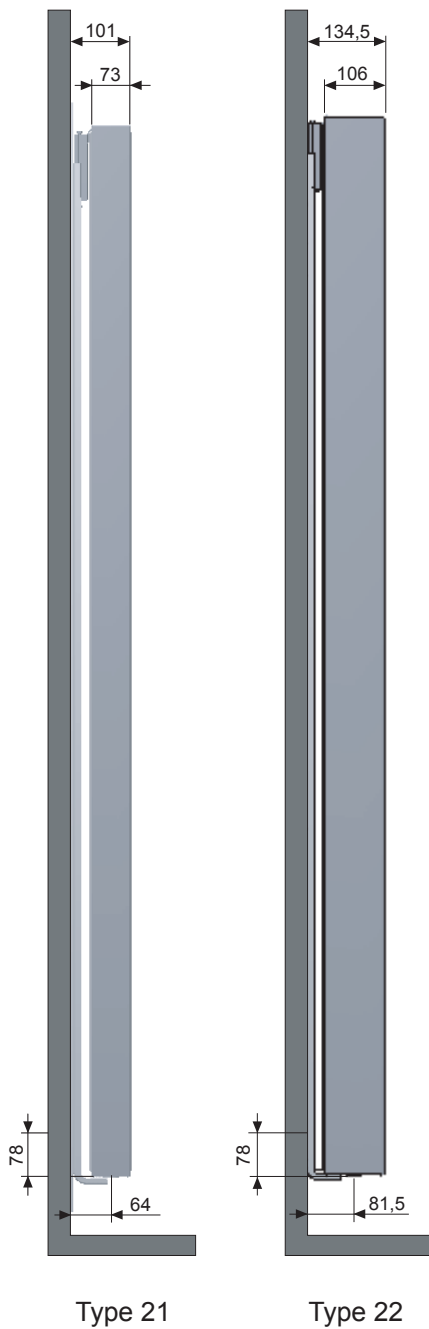

Thermrad Vertical

Levering inclusief

- 4 zij-aansluitingen 1/2"
- 2 onder-aansluitingen (MM) 3/4" euroconus
- Ophangbeugels
- Houtdraadbouten en pluggen
- Zijbekleding
- Blind- en ontluchtingsstop

Algemeen

- Kleur wit, RAL 9016.
- Uitsluitend toe te passen met onder aansluitingen
- Hoge warmteafgifte, zeer geschikt voor plaatsing op smalle plaatsen zoals hal of woonkamer
- Leverbaar met geribbelde (Compact) en vlakke design (Plateau) voorplaat

Vanaf 2013: Levering exclusief bovenplaat voor een hogere warmteafgifte