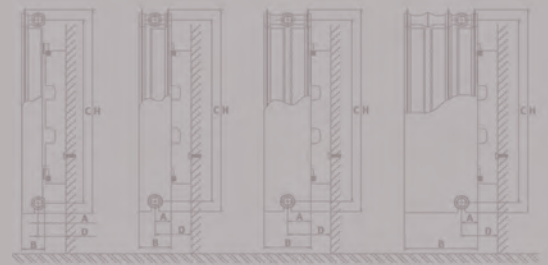

Technische documentatie