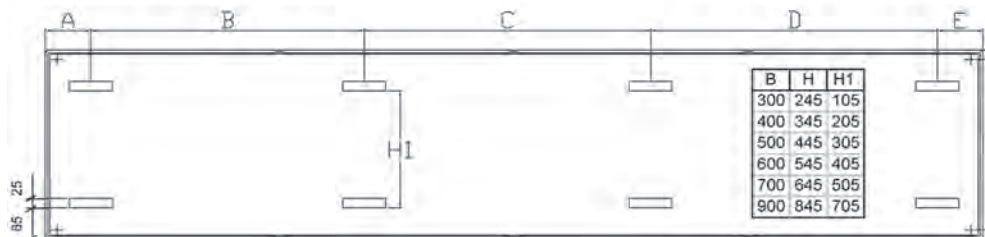

Thermrad Super-8 Compact

Levering inclusief

- Losse thermostatische insert M30 x 1,5
- 4 zij-aansluitingen 1/2"
- 4 onder-aansluitingen 3/4" euroconus, H.O.H. 50mm
- Ophangstrippen
- Vergrendelende klikconsoles
- Houtdraadbouten en pluggen
- Sierrooster en zijbekleding
- Ontluchtings-, blind- en aftapstop

Algemeen

- Kleur wit, RAL 9016
- Onderaansluitingen, gezien vanaf voorzijde:
  - aanvoer = links, retour = rechts
- Midden-onder aansluiting altijd 66mm vanaf de wand
- Vaste 100W prijs, supersnel calculeren
- Art.nr. Super-8 100W prijs: 9188911

LENGTE RAD.	POSITIE VAN DE OPHANGSTRIPPEN				
	A	B	C	D	E
400	116	-	-	-	116
500	116	-	-	-	116
600	116	-	-	-	116
700	116	-	-	-	116
800	116	-	-	-	116
900	116	-	-	-	116
1000	116	-	-	-	116
1100	116	-	-	-	116
1200	116	-	-	-	116
1300	116	-	-	-	116
1400	116	-	-	-	116
1500	116	-	-	-	116

LENGTE RAD.	POSITIE VAN DE OPHANGSTRIPPEN				
	A	B	C	D	E
1600	116	668	-	700	116
1700	116	734	-	734	116
1800	116	767	-	800	116
1900	116	834	-	834	116
2000	116	868	-	900	116
2100	116	934	-	934	116
2200	116	968	-	1000	116
2300	116	1034	-	1034	116
2400	116	734	700	734	116
2500	116	767	734	767	116
2600	116	767	834	767	116
2700	116	834	800	834	116
2800	116	867	834	867	116
2900	116	900	868	900	116
3000	116	934	900	934	116

Onderaanzichten Thermrad Super-8
Aangegeven maten uit de muur alleen geldig met bijgeleverde klikconsoles.