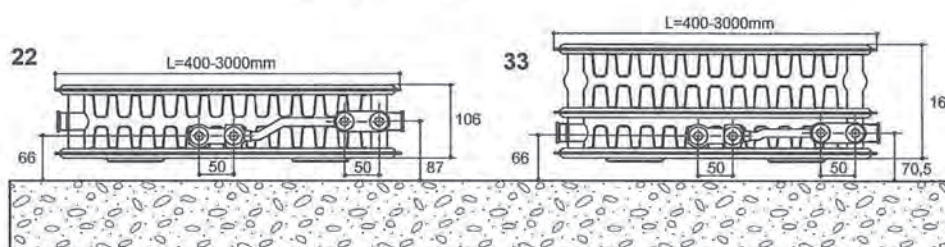

Afstand ophangstrip (=achterkant radiator) tot muur = 34mm.