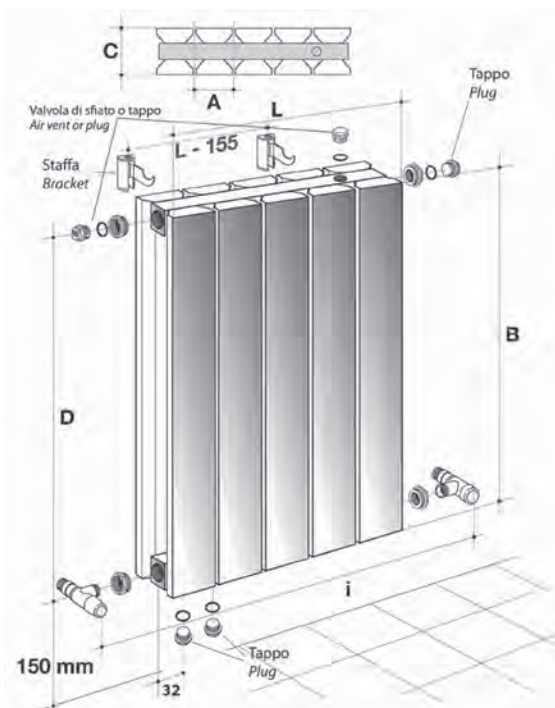

Thermrad Aluminium - AluStyle Verticaal

Levering inclusief

- 4 zij-aansluitingen 1/2"
- 2 onder-aansluitingen 1/2". H.O.H. 50mm, naar keuze links- of rechtsonder door omdraaien radiator.
- Handige, verstelbare ophangbeugels
- Houtdraadbouten en pluggen
- Blindstoppen en ontluichtingsstop

Algemeen

- Kleur: Aluminium structuur wit of structuur zwart
- Luxe decorradiator met elegante afwerking, hoge warmteafgifte, zeer geschikt voor plaatsing op smalle plaatsen zoals hal of woonkamer. Ook te plaatsen in vochtige ruimtes.
- Meegeleverd keerplaatje toe te passen bij gebruik van de onderaansluitingen
- Lichtgewicht aluminium radiatoren zijn niet geschikt bij stadsverwarming
- Aansluiten aan de bovenzijde uitsluitend mogelijk bij radiatoren van max. 320 mm lang

Selectietabel warmteafgifte

Afgifte volgens EN442, 75/65/20°C

Hoogte	Lengte	Art.nr wit	Art.nr zwart	Watt
1800 (= 1833mm)	240	9725925	9725937	907
	320	9725926	9725938	1209
	400	9725927	9725939	1511
	480	9725928	9725940	1813
	560	9725929	9725941	2115
2000 (= 2033mm)	640	9725930	9725942	2418
	240	9725931	9725943	1005
	320	9725932	9725944	1340
	400	9725933	9725945	1675
	480	9725934	9725946	2010
	560	9725935	9725947	2345
	640	9725936	9725948	2680

Afstand muur tot hart van de aansluiting 62 of 68mm (2 standen)