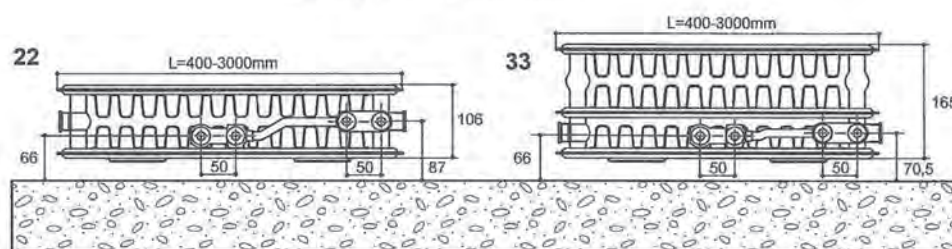

Afstand ophangstrip (=achterkant radiator) tot muur = 34mm.