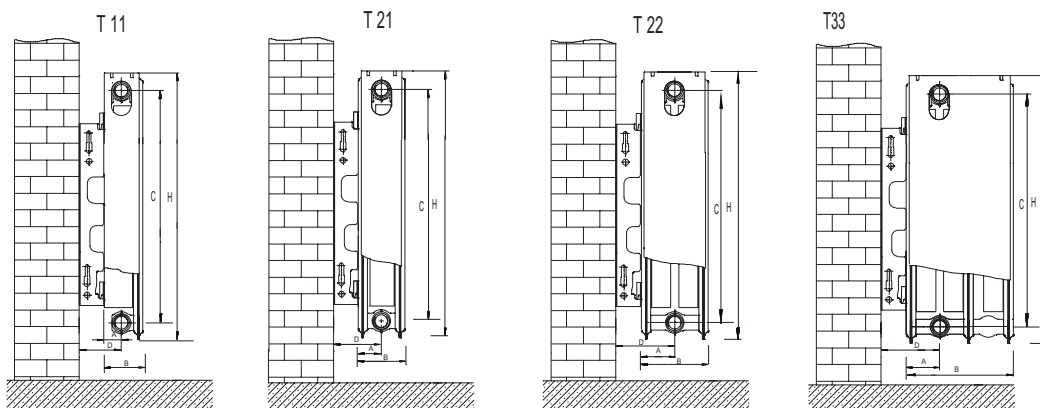

A=29,6
B=61
C=H-50
D=71 / 56,5

A=38,5
B=77
C=H-50
D=80 / 65,5

A=50
B=100
C=H-50
D=92,5 / 78

A=50
B=160
C=H-50
D=92,5 / 78