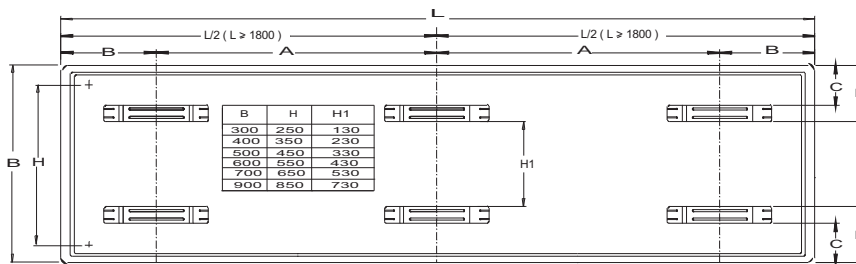

A=29,6
B=61
C=H-50
D=71 / 56,5

A=38,5
B=77
C=H-50
D=80 / 65,5

A=50
B=100
C=H-50
D=92,5 / 78

A=50
B=160
C=H-50
D=92,5 / 78