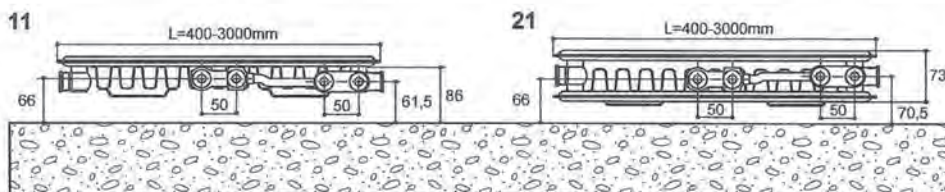

Thermrad Super-8 Compact

Levering inclusief

- Losse thermostatische insert M30 x 1,5
- 4 zij-aansluitingen 1/2"
- 4 onder-aansluitingen 3/4" euroconus, H.O.H. 50mm
- Ophangstrippen
- Vergrendelende klikconsoles
- Houtdraadbouten en pluggen
- Sierrooster en zijbekleding
- Ontluchtings-, blind- en aftapstop

Algemeen

- Kleur wit, RAL 9016
- Onderaansluitingen, gezien vanaf voorzijde:
  - aanvoer = links, retour = rechts
- Midden-onder aansluiting altijd 66mm vanaf de wand
- Vaste 100W prijs, supersnel calculeren
- Art.nr. Super-8 100W prijs: 9188911

LENGTE RAD.	POSITIE VAN DE OPHANGSTRIPPEN				
	A	B	C	D	E
400	116	-	-	-	116
500	116	-	-	-	116
600	116	-	-	-	116
700	116	-	-	-	116
800	116	-	-	-	116
900	116	-	-	-	116
1000	116	-	-	-	116
1100	116	-	-	-	116
1200	116	-	-	-	116
1300	116	-	-	-	116
1400	116	-	-	-	116
1500	116	-	-	-	116

LENGTE RAD.	POSITIE VAN DE OPHANGSTRIPPEN				
	A	B	C	D	E
1600	116	668	-	700	116
1700	116	734	-	734	116
1800	116	767	-	800	116
1900	116	834	-	834	116
2000	116	868	-	900	116
2100	116	934	-	934	116
2200	116	968	-	1000	116
2300	116	1034	-	1034	116
2400	116	734	700	734	116
2500	116	767	734	767	116
2600	116	767	834	767	116
2700	116	834	800	834	116
2800	116	867	834	867	116
2900	116	900	868	900	116
3000	116	934	900	934	116

Onderaanzichten Thermrad Super-8
Aangegeven maten uit de muur alleen geldig met bijgeleverde klikconsoles.