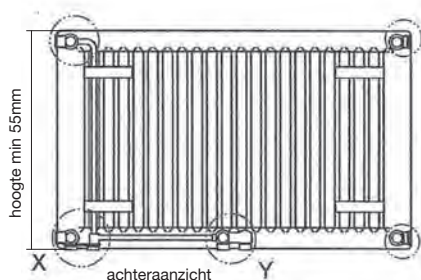

Thermrad Super-8 Plateau

Levering inclusief

- Losse thermostatische insert M30 x 1,5
- 4 zij-aansluitingen 1/2"
- 4 onder-aansluitingen 3/4" euroconus, H.O.H. 50mm
- Ophangstrippen
- Vergrendelende klikconsoles
- Houtdraadbouten en pluggen
- Sierrooster en zijbekleding
- Ontluchtings-, blind- en aftapstop

Algemeen

- Vlakke design voorplaat Kleur wit, RAL 9016
- Onderaansluitingen, gezien vanaf voorzijde: aanvoer = links, retour = rechts
- Midden-onder aansluiting altijd 66mm vanaf de wand
- Vaste 100W prijs, supersnel calculeren
- Art.nr. Super-8 Plateau 100W prijs: 9188912

LENGTE RAD.	POSITIE VAN DE OPHANGSTRIPPEN				
	A	B	C	D	E
400	116	-	-	-	116
500	116	-	-	-	116
600	116	-	-	-	116
700	116	-	-	-	116
800	116	-	-	-	116
900	116	-	-	-	116
1000	116	-	-	-	116
1100	116	-	-	-	116
1200	116	-	-	-	116
1300	116	-	-	-	116
1400	116	-	-	-	116
1500	116	-	-	-	116

LENGTE RAD.	POSITIE VAN DE OPHANGSTRIPPEN				
	A	B	C	D	E
1600	116	668	-	700	116
1700	116	734	-	734	116
1800	116	768	-	800	116
1900	116	834	-	834	116
2000	116	868	-	900	116
2100	116	934	-	934	116
2200	116	968	-	1000	116
2300	116	1034	-	1034	116
2400	116	734	700	734	116
2500	116	767	734	767	116
2600	116	767	834	767	116
2700	116	834	800	834	116
2800	116	867	834	867	116
2900	116	900	868	900	116
3000	116	934	900	934	116

Onderaanzichten Thermrad Super-8
Aangegeven maten uit de muur alleen geldig met bijgeleverde klikconsoles.