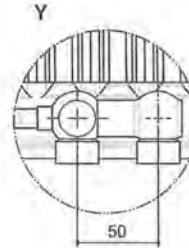

Thermrad Super-8 Compact

Levering inclusief

- Losse thermostatische insert M30 x 1,5
- 4 zij-aansluitingen 1/2"
- 4 onder-aansluitingen 3/4" euroconus, H.O.H. 50mm
- Ophangstrippen
- Vergrendelende klikconsoles
- Houtdraadbouten en pluggen
- Sierrooster en zijbekleding
- Ontluchtings-, blind- en aftapstop

Algemeen

- Kleur wit, RAL 9016
- Onderaansluitingen, gezien vanaf voorzijde:
  - aanvoer = links, retour = rechts
- Midden-onder aansluiting altijd 66mm vanaf de wand
- Vaste 100W prijs, supersnel calculeren
- Art.nr. Super-8 100W prijs: 9188911

LENGTE RAD.	POSITIE VAN DE OPHANGSTRIPPEN				
	A	B	C	D	E
400	116	-	-	-	116
500	116	-	-	-	116
600	116	-	-	-	116
700	116	-	-	-	116
800	116	-	-	-	116
900	116	-	-	-	116
1000	116	-	-	-	116
1100	116	-	-	-	116
1200	116	-	-	-	116
1300	116	-	-	-	116
1400	116	-	-	-	116
1500	116	-	-	-	116

LENGTE RAD.	POSITIE VAN DE OPHANGSTRIPPEN				
	A	B	C	D	E
1600	116	668	-	700	116
1700	116	734	-	734	116
1800	116	767	-	800	116
1900	116	834	-	834	116
2000	116	868	-	900	116
2100	116	934	-	934	116
2200	116	968	-	1000	116
2300	116	1034	-	1034	116
2400	116	734	700	734	116
2500	116	767	734	767	116
2600	116	767	834	767	116
2700	116	834	800	834	116
2800	116	867	834	867	116
2900	116	900	868	900	116
3000	116	934	900	934	116

Onderaanzichten Thermrad Super-8
Aangegeven maten uit de muur alleen geldig met bijgeleverde klikconsoles.