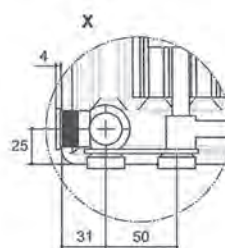

Thermrad Super-8 Compact

Levering inclusief

- Losse thermostatische insert M30 x 1,5
- 4 zij-aansluitingen 1/2"
- 4 onder-aansluitingen 3/4" euroconus, H.O.H. 50mm
- Ophangstrippen
- Vergrendelende klikconsoles
- Houtdraadbouten en pluggen
- Sierrooster en zijbekleding
- Ontluchtings-, blind- en aftapstop

Algemeen

- Kleur wit, RAL 9016
- Onderaansluitingen, gezien vanaf voorzijde:
  - aanvoer = links, retour = rechts
- Midden-onder aansluiting altijd 66mm vanaf de wand
- Vaste 100W prijs, supersnel calculeren
- Art.nr. Super-8 100W prijs: 9188911

LENGTE RAD.	POSITIE VAN DE OPHANGSTRIPPEN				
	A	B	C	D	E
400	116	-	-	-	116
500	116	-	-	-	116
600	116	-	-	-	116
700	116	-	-	-	116
800	116	-	-	-	116
900	116	-	-	-	116
1000	116	-	-	-	116
1100	116	-	-	-	116
1200	116	-	-	-	116
1300	116	-	-	-	116
1400	116	-	-	-	116
1500	116	-	-	-	116

LENGTE RAD.	POSITIE VAN DE OPHANGSTRIPPEN				
	A	B	C	D	E
1600	116	668	-	700	116
1700	116	734	-	734	116
1800	116	767	-	800	116
1900	116	834	-	834	116
2000	116	868	-	900	116
2100	116	934	-	934	116
2200	116	968	-	1000	116
2300	116	1034	-	1034	116
2400	116	734	700	734	116
2500	116	767	734	767	116
2600	116	767	834	767	116
2700	116	834	800	834	116
2800	116	867	834	867	116
2900	116	900	868	900	116
3000	116	934	900	934	116

Onderaanzichten Thermrad Super-8
Aangegeven maten uit de muur alleen geldig met bijgeleverde klikconsoles.