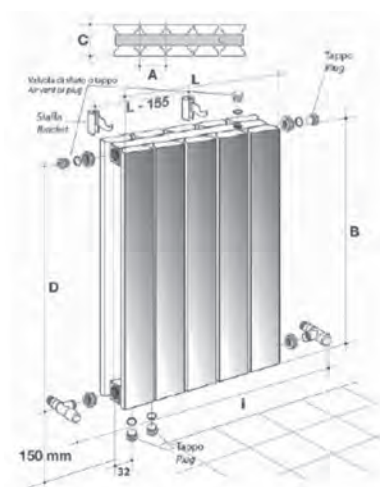

Selectietabel warmteafgifte

Afgifte volgens EN442, 75/65/20°C

Hoogte	Lengte	Art.nr wit	Art.nr zwart	Watt
700	240	9725982	9726032	401
	320	9725983	9726033	534
	400	9725984	9726034	668
	480	9725985	9726035	801
	560	9725986	9726036	816
	640	9725987	9726037	932
	720	9725988	9726038	1049
	800	9725989	9726039	1165
	880	9725990	9726040	1282
	960	9725991	9726041	1398
900	240	9725992	9726042	497
	320	9725993	9726043	663
	400	9725994	9726044	829
	480	9725995	9726045	995
	560	9725996	9726046	1161
	640	9725997	9726047	1326
	720	9725998	9726048	1492
	800	9725999	9726049	1658
	880	9726000	9726050	1824
	960	9726001	9726051	1993